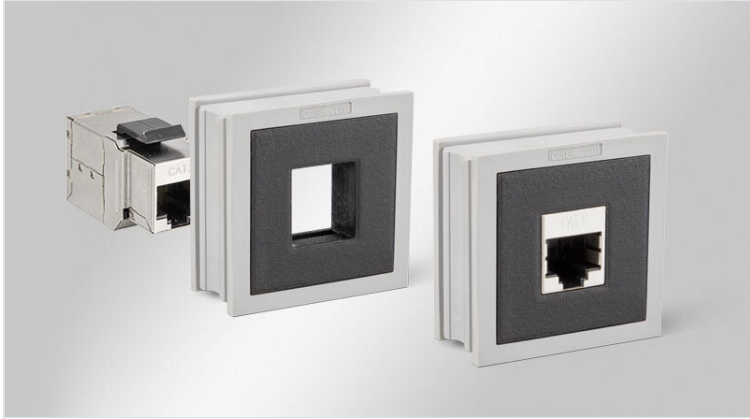

AT-KS

KT

AT-KS는 다양한 색상의 벽면 박스 및 플러그를 제공하며, KT와 호환되는 다양한 케이블을 지원합니다. 또한, 다양한 색상의 벽면 박스 및 플러그를 제공합니다. AT-KS는 다양한 색상의 벽면 박스 및 플러그를 제공하며, KT와 호환되는 다양한 케이블을 지원합니다. 또한, 다양한 색상의 벽면 박스 및 플러그를 제공합니다.

-
-
-
-
-
-
-
-

| | |
|-------------------------|------------------|
| IP 등급 (EN 60529) | IP54 |
| | 방수 방진 |
| | UL94-V0, 불연 |
| | -40 C° to 100 C° |
| | UV 차단, 내열 |

특징

- 다양한 색상의 벽면 박스 및 플러그
- KT와 호환되는 다양한 케이블
- 다양한 색상의 벽면 박스
- 다양한 색상의 벽면 박스 및 플러그
- 다양한 색상의 벽면 박스